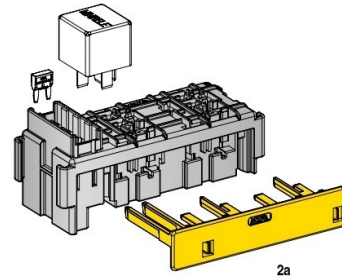

MODULES

IMG	DESCRIPTION	WAY	MATERIAL	COLOUR	P/N BOX WITH S.LOCK	MOQ	P/N BULK	MOQ
2	MINIVAL/MINIRELAY MODULE	4 + 2	PA66 MD25	Grey	0101504	1	0301504	132
2a	SECONDARY LOCK		PA66 GF 13	Yellow			0301506	400