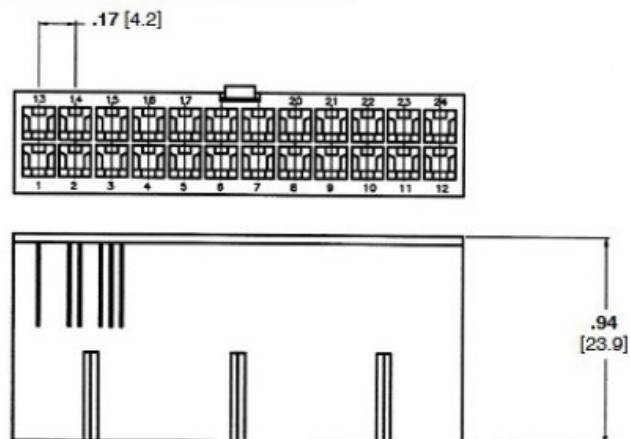

Free-Hanging Plug Housing

ELECTRICAL

- Voltage: 600 VAC
- Current: 9 amps max. in 2-position applications
- Dielectric Withstanding Voltage: 1500 VAC min.
- Insulation Resistance: 1000 megohms min.

MECHANICAL

- Connector Mating: 1.55 lb. [6.90N] max. per circuit
- Connector Unmating: .11 lb. [.49N] min. per circuit
- Contact Retention: 4.88 lb. [21.71N] min. per contact
- Durability: 50 cycles, mating and unmating

MATERIALS

- Housings: Nylon