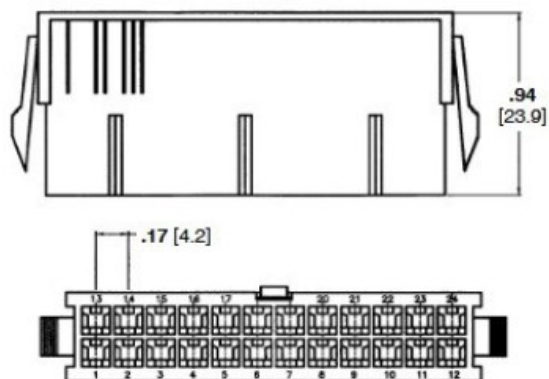

M 1-794953-0 - connettore tyco serie mini-fit - 10 vie p.m.

Panel Mount Plug Housing