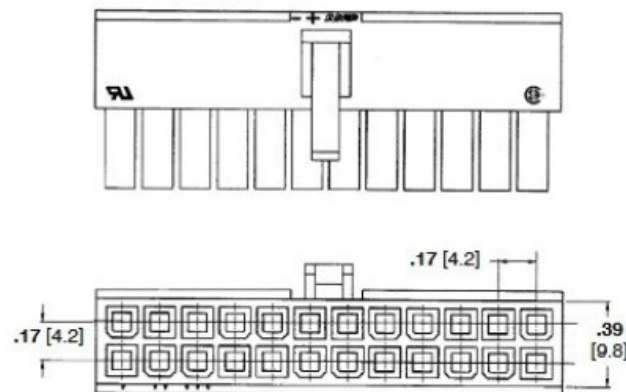

Receptacle Housing