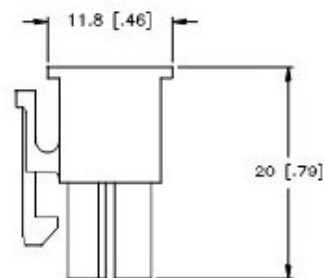

M 1-794954-0 - connettore tyco serie mini-fit - 10 vie

△ MATERIAL: NYLON, UL94V-2, NATURAL.

5.4	-	2	794954-2
9.6	4.2	4	794954-4
13.8	8.4	6	794954-6
18.0	12.6	8	794954-8
22.2	16.8	10	1-794954-0
26.4	21.0	12	1-794954-2
30.6	25.2	14	1-794954-4
34.8	29.4	16	1-794954-6
39.0	33.6	18	1-794954-8
43.2	37.8	20	2-794954-0
47.4	42.0	22	2-794954-2
51.6	46.2	24	2-794954-4
DIM B	DIM A	POS.	PART NUMBER