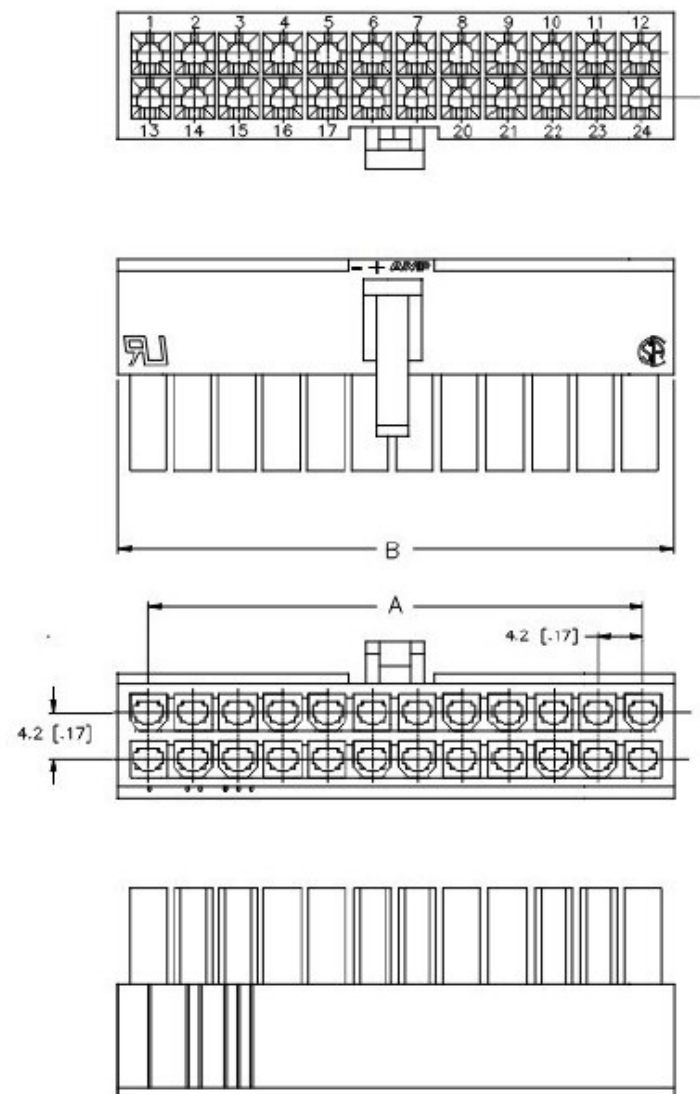

M 1-794954-0 - connettore tyco serie mini-fit - 10 vie

△ MATERIAL: NYLON, UL94V-2, NATURAL.

5.4	-	2	794954-2
9.6	4.2	4	794954-4
13.8	8.4	6	794954-6
18.0	12.6	8	794954-8
22.2	16.8	10	1-794954-0
26.4	21.0	12	1-794954-2
30.6	25.2	14	1-794954-4
34.8	29.4	16	1-794954-6
39.0	33.6	18	1-794954-8
43.2	37.8	20	2-794954-0
47.4	42.0	22	2-794954-2
51.6	46.2	24	2-794954-4
DIM B	DIM A	POS.	PART NUMBER