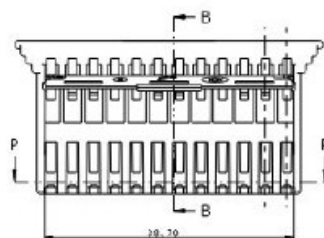

# M 211PC12S0017 - connettore Sicma 12 vie p.f. serie

COUPE E-E