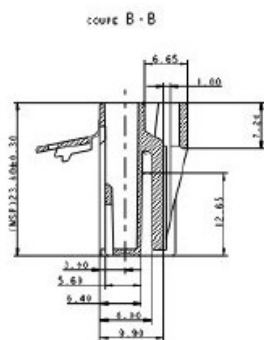

# M 211PC12S0017 - connettore Sicma 12 vie p.f. serie

COUPE E-E