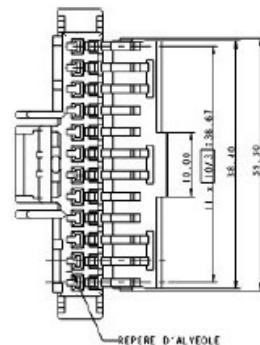

# M 211PC12S0017 - connettore Sicma 12 vie p.f. serie

COUPE E-E