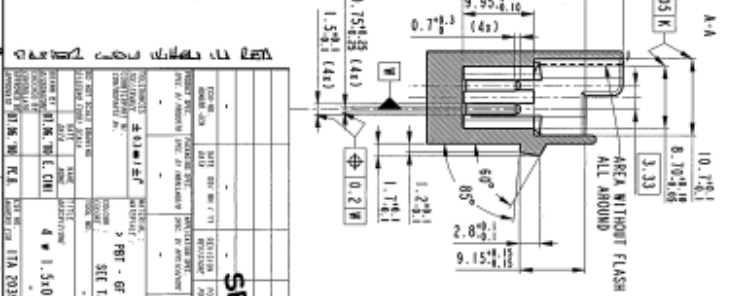

M 22120-K

SCHEDA TECNICA

REVISIONI
 DESCRIZIONE
 DATA
 AUTORE
 VERIFICATORE
 APPROVATORE

STRICTLY
 CONFIDENTIAL

SCALE 1:1
 INTERFACE

SEE SHEET 1/2

CODICE DESCRIZIONE DATA AUTORE VERIFICATORE APPROVATORE	IDENTIFICAZIONE IDENTIFICAZIONE IDENTIFICAZIONE IDENTIFICAZIONE IDENTIFICAZIONE	IDENTIFICAZIONE IDENTIFICAZIONE IDENTIFICAZIONE IDENTIFICAZIONE IDENTIFICAZIONE	IDENTIFICAZIONE IDENTIFICAZIONE IDENTIFICAZIONE IDENTIFICAZIONE IDENTIFICAZIONE
--	---	---	---