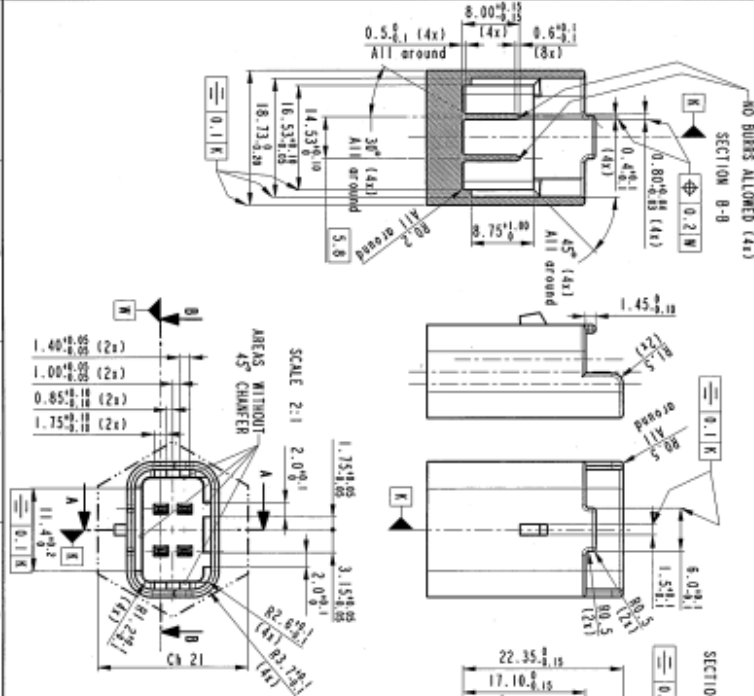

M 22120-K

SCHEDA TECNICA

REVISIONI
 DESCRIZIONE
 DATA
 AUTORE
 VERIFICATORE
 APPROVATORE

STRICTLY
 CONFIDENTIAL

SCALE 1:1
 INTERFACE

SEE SHEET 1/2

CODICE DESCRIZIONE DATA AUTORE VERIFICATORE APPROVATORE	IDENTIFICAZIONE IDENTIFICAZIONE IDENTIFICAZIONE IDENTIFICAZIONE IDENTIFICAZIONE	IDENTIFICAZIONE IDENTIFICAZIONE IDENTIFICAZIONE IDENTIFICAZIONE IDENTIFICAZIONE	IDENTIFICAZIONE IDENTIFICAZIONE IDENTIFICAZIONE IDENTIFICAZIONE IDENTIFICAZIONE
--	---	---	---