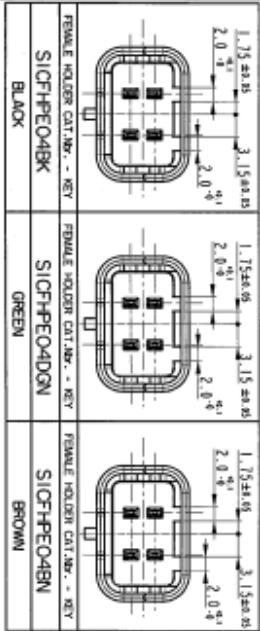

M 22120-K

SCHEDA TECNICA

REVISIONI
 DESCRIZIONE
 DATA
 AUTORE
 VERIFICATORE
 APPROVATORE

STRICTLY
 CONFIDENTIAL

SCALE 1:1
 INTERFACE

SEE SHEET 1/2

CODICE DESCRIZIONE DATA AUTORE VERIFICATORE APPROVATORE	IDENTIFICAZIONE IDENTIFICAZIONE IDENTIFICAZIONE IDENTIFICAZIONE IDENTIFICAZIONE	IDENTIFICAZIONE IDENTIFICAZIONE IDENTIFICAZIONE IDENTIFICAZIONE IDENTIFICAZIONE	IDENTIFICAZIONE IDENTIFICAZIONE IDENTIFICAZIONE IDENTIFICAZIONE IDENTIFICAZIONE
--	---	---	---