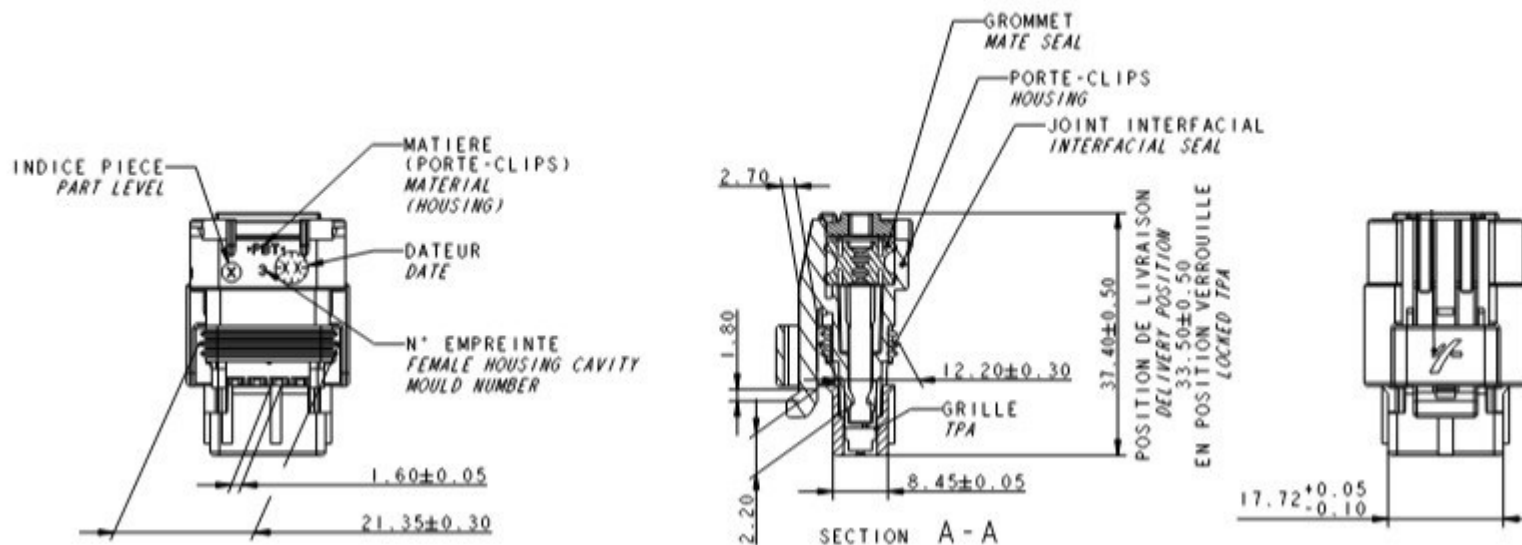

M 22129

ISOLANT / HOUSING
GRILLE TPA
JOINT INTERFACIAL INTERFACIAL SEAL
GROMMET MATE SEAL
DESIGNATION

3.00 4.50
codage:NOIR couleur grille: JAUNE Coding: BLACK TPA color: YELLOW