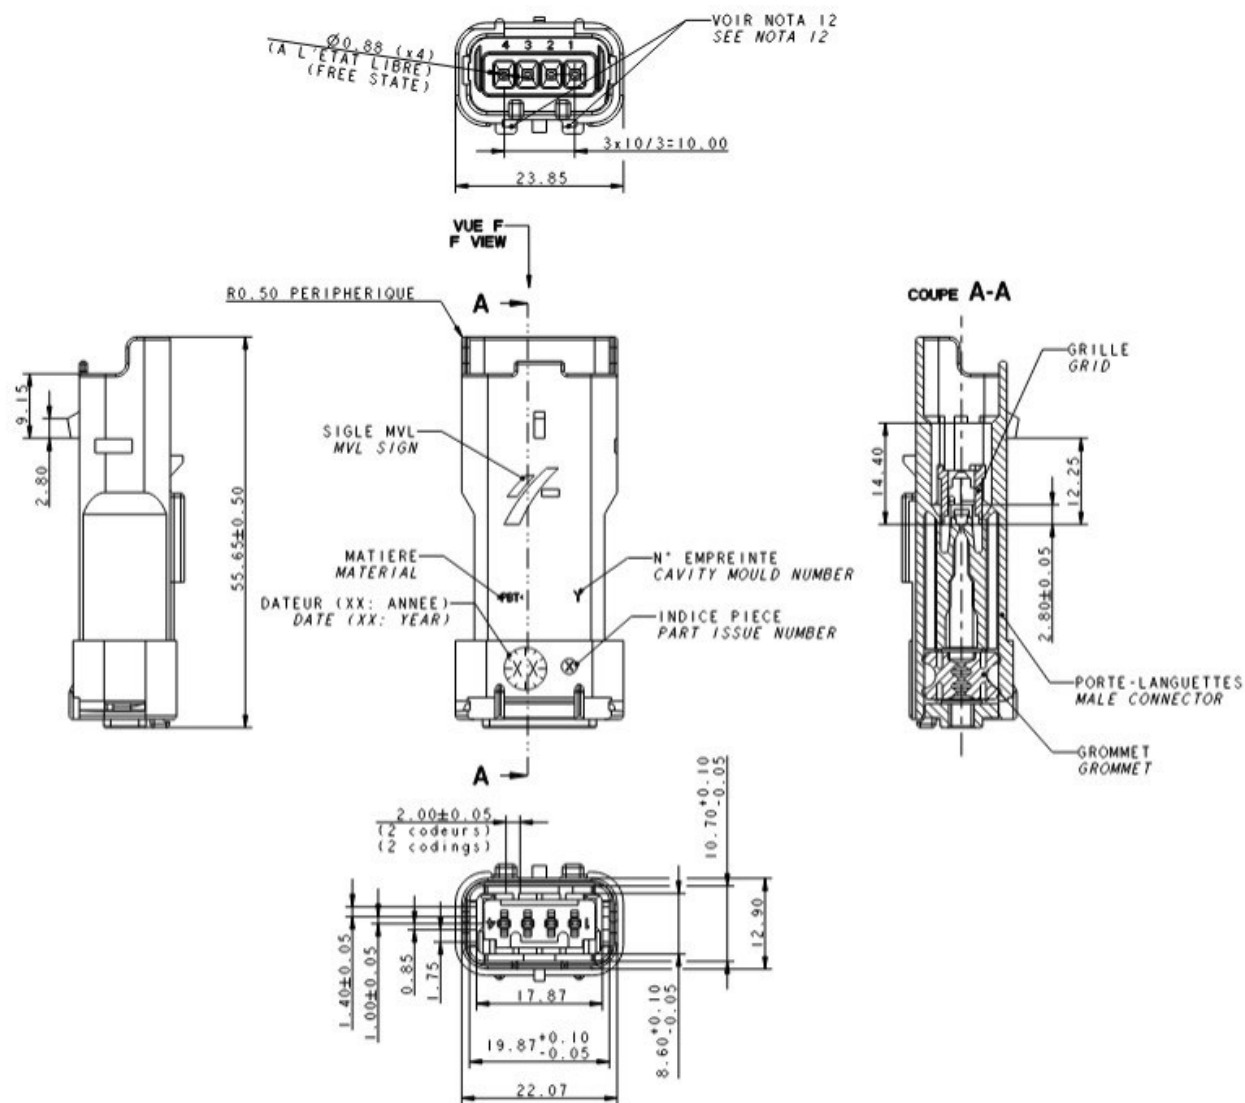

# M 22130

BOUCHON / PLUG
PORTE-LANGUETTES MALE CONNECTOR
GRILLE / GRID
GROMMET
<b>DESIGNATION</b>

CODAGE NOIR BLACK CODING