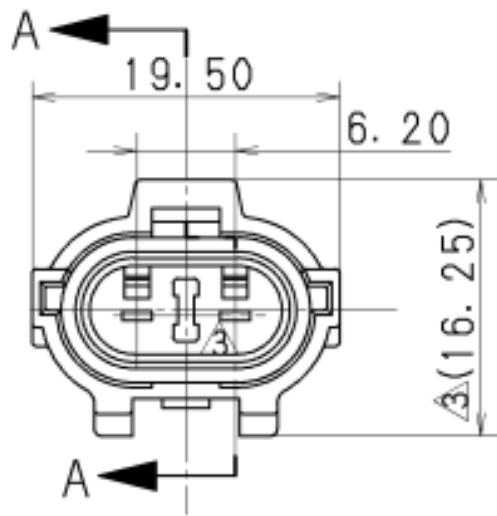

# M 2424-30K - KIT connettore Yazaki SWP 1.8 mm (070) stagno sealed 2 vie p.m. con s.lock nero

SEC. A-A

**MINIKIT**

*mes connettori*  
componenti per il cablaggio