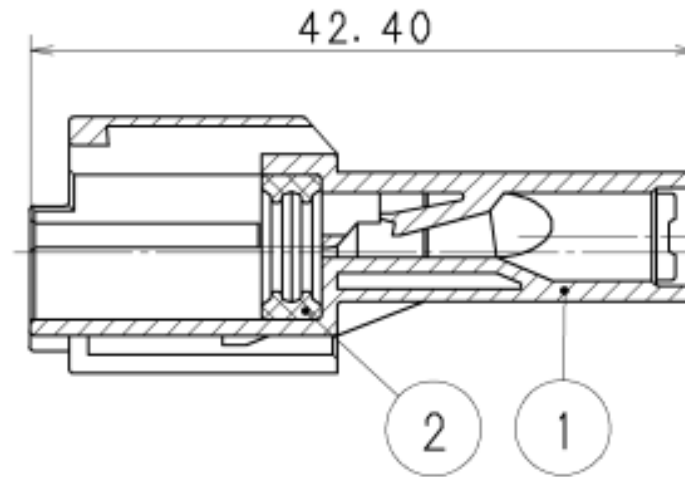

# M 2424-30K - KIT connettore Yazaki SWP 1.8 mm (070) stagno sealed 2 vie p.m. con s.lock nero

SEC. A-A

**MINIKIT**

*mes connettori*  
componenti per il cablaggio