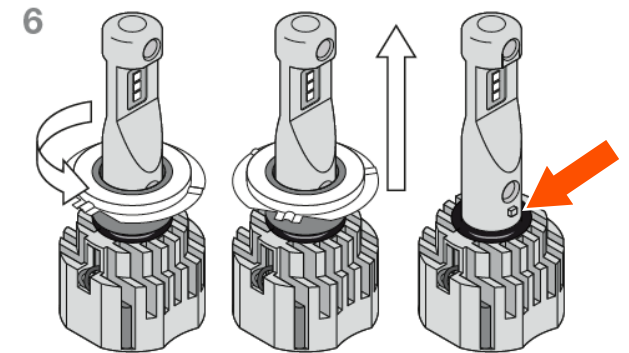

LEDDriving[®] ADAPTER

Perchè mi serve un LEDDriving® ADAPTER?

Alcuni fari sono progettati con un adattatore la cui sostituzione è obbligatoria

H7 alogena

Adattatori originali

64210DA05

H7 LED

L'installazione degli adattatori consente il corretto montaggio della lampada in questi fari

LEDDriving® ADAPTER

Spiegazione Part Number

La combinazione di un adattatore e un reference ring rende l'installazione più semplice (solo 1 passaggio e non 2)

La differenza tra 64210DA05, A07 e A08 consiste nella posizione finale della lampada LED nel faro per ottenere la migliore performance **amuni OSRAM**