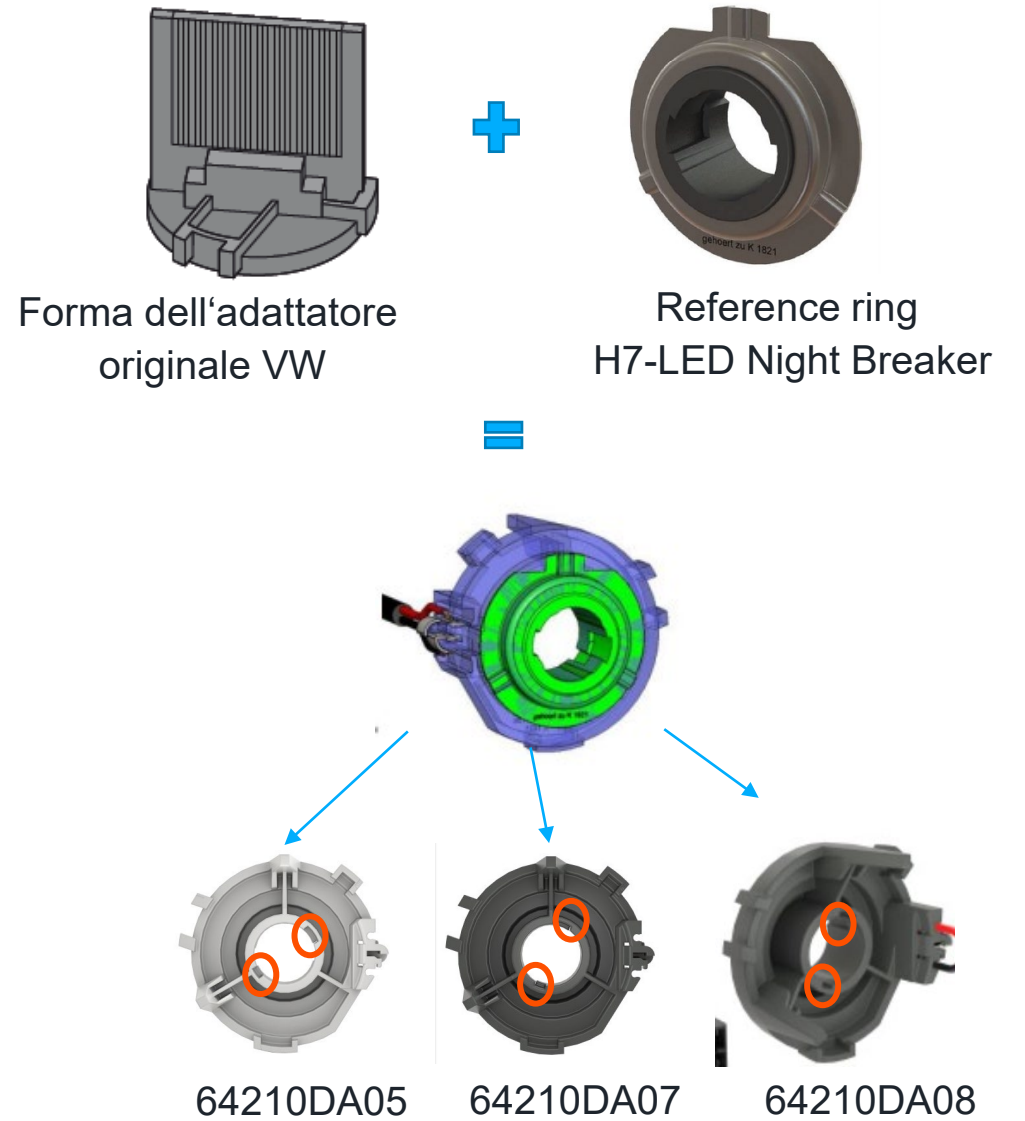

LEDDriving[®] ADAPTER

Perchè mi serve un LEDDriving® ADAPTER?

Alcuni fari sono progettati con un adattatore la cui sostituzione è obbligatoria

H7 alogena

Adattatori originali

64210DA05

H7 LED

L'installazione degli adattatori consente il corretto montaggio della lampada in questi fari

LEDDriving® ADAPTER

Spiegazione Part Number

La combinazione di un adattatore e un reference ring rende l'installazione più semplice (solo 1 passaggio e non 2)

La differenza tra 64210DA05, A07 e A08 consiste nella posizione finale della lampada LED nel faro per ottenere la migliore performance **amuni OSRAM**

- Sostituisce o integra l'adattatore originale delle H7
- Facile installazione per sfruttare al meglio i vantaggi delle lampade H7-LED
- Previene l'abbagliamento per il traffico in arrivo
- Perfetta compatibilità con molti modelli di auto