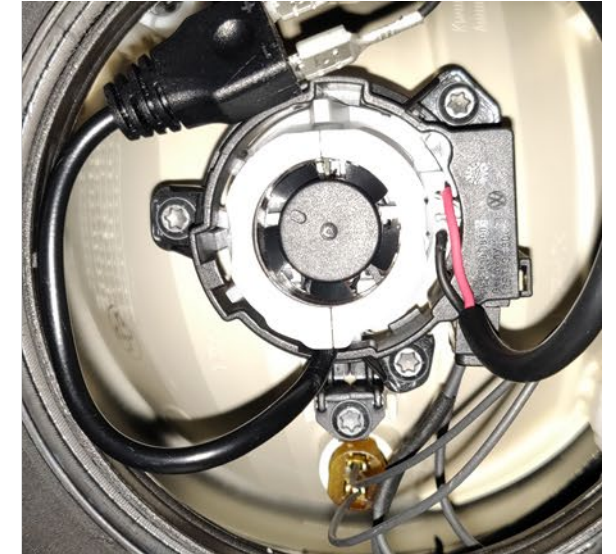

LEDDriving[®] ADAPTER

Perchè mi serve un LEDDriving® ADAPTER?

Alcuni fari sono progettati con un adattatore la cui sostituzione è obbligatoria

H7 alogena

Adattatori originali

64210DA05

H7 LED

L'installazione degli adattatori consente il corretto montaggio della lampada in questi fari

LEDDriving® ADAPTER

Spiegazione Part Number

La combinazione di un adattatore e un reference ring rende l'installazione più semplice (solo 1 passaggio e non 2)

La differenza tra 64210DA05, A07 e A08 consiste nella posizione finale della lampada LED nel faro per ottenere la migliore performance **amuni OSRAM**