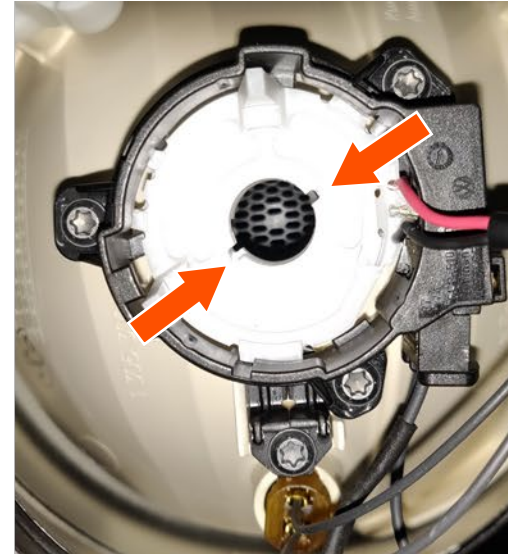

LEDDriving[®] ADAPTER

Perchè mi serve un LEDDriving® ADAPTER?

Alcuni fari sono progettati con un adattatore la cui sostituzione è obbligatoria

H7 alogena

Adattatori originali

64210DA05

H7 LED

L'installazione degli adattatori consente il corretto montaggio della lampada in questi fari

LEDDriving® ADAPTER

Spiegazione Part Number

La combinazione di un adattatore e un reference ring rende l'installazione più semplice (solo 1 passaggio e non 2)

La differenza tra 64210DA05, A07 e A08 consiste nella posizione finale della lampada LED nel faro per ottenere la migliore performance **amuni OSRAM**