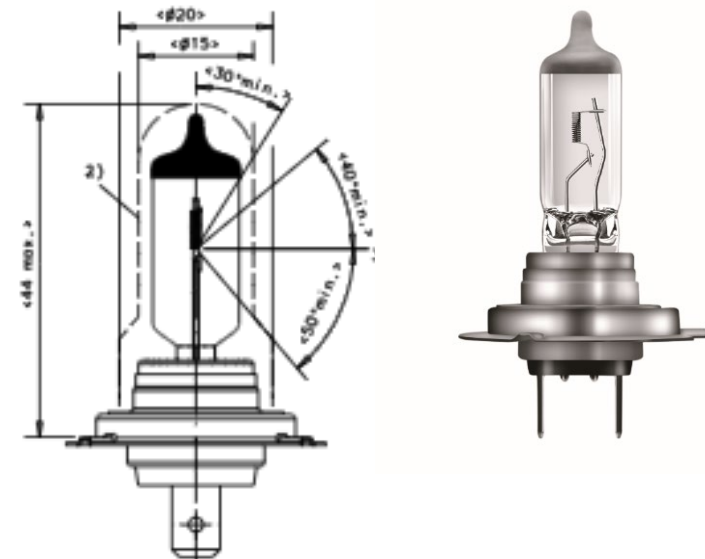

LEDDriving® ADAPTER

Spiegazione Part Number

La combinazione di un adattatore e un reference ring rende l'installazione più semplice (solo 1 passaggio e non 2)

La differenza tra 64210DA05, A07 e A08 consiste nella posizione finale della lampada LED nel faro per ottenere la migliore performance **amuni OSRAM**

Perchè mi serve un LEDriving® ADAPTER?

Alcuni fari sono progettati con un adattatore la cui sostituzione è obbligatoria

Confronto di dimensioni tra H7 LED e H7 HAL

Le dimensioni di una lampada LED sono diverse da quelle di una lampada HAL e la sostituzione dell'adattatore è obbligatoria perchè: