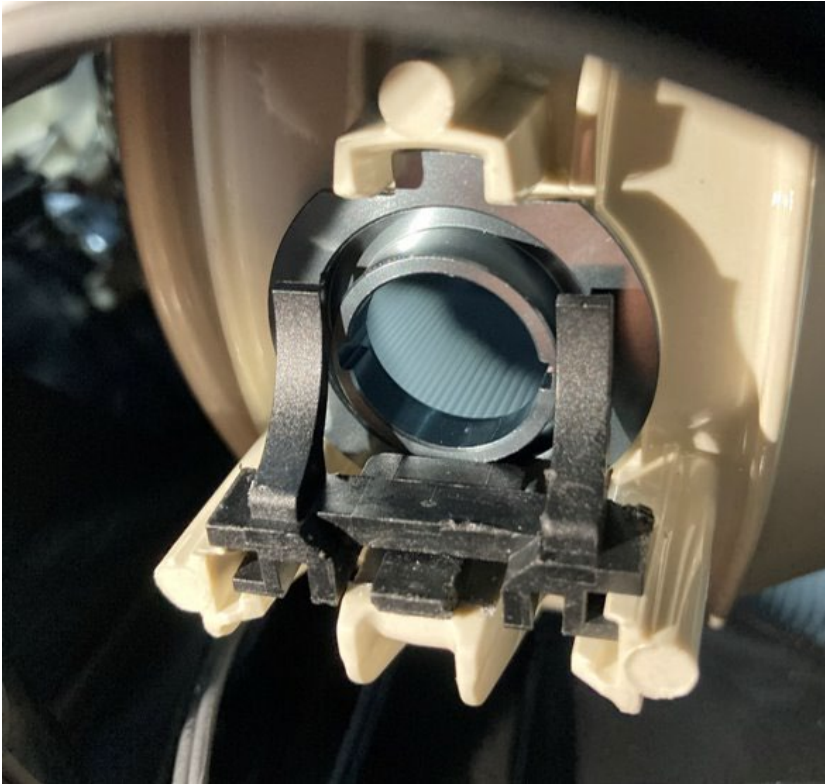

Perchè alcuni LEDDriving® ADAPTER non sono compatibili?

Alcuni esempi di possibili problemi

Interferenza meccanica con l'adattatore
-> interferenza meccanica