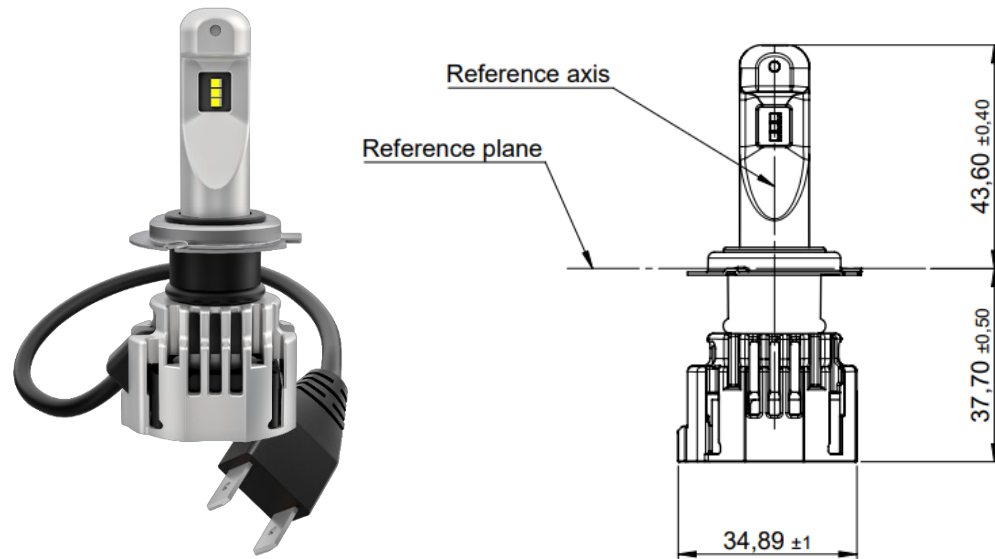

LEDDriving® ADAPTER

Spiegazione Part Number

La combinazione di un adattatore e un reference ring rende l'installazione più semplice (solo 1 passaggio e non 2)

La differenza tra 64210DA05, A07 e A08 consiste nella posizione finale della lampada LED nel faro per ottenere la migliore performance **amuni OSRAM**

Perchè mi serve un LEDriving® ADAPTER?

Alcuni fari sono progettati con un adattatore la cui sostituzione è obbligatoria

Confronto di dimensioni tra H7 LED e H7 HAL

Le dimensioni di una lampada LED sono diverse da quelle di una lampada HAL e la sostituzione dell'adattatore è obbligatoria perchè: