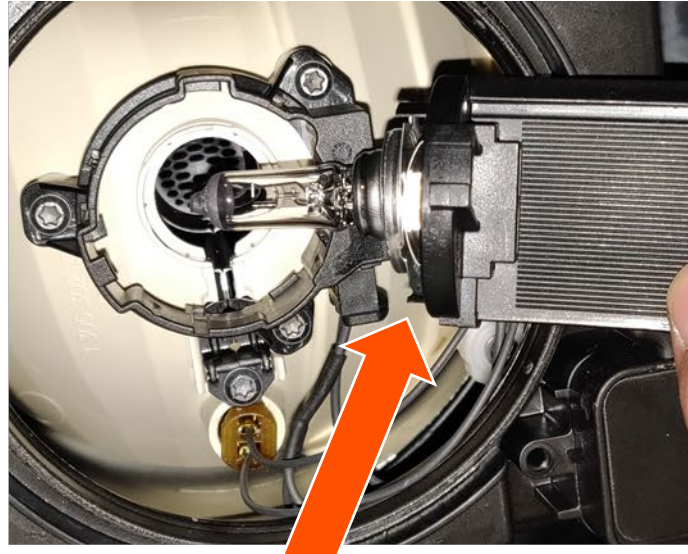

LEDDriving[®] ADAPTER

Perchè mi serve un LEDDriving® ADAPTER?

Alcuni fari sono progettati con un adattatore la cui sostituzione è obbligatoria

H7 alogena

Adattatori originali

64210DA05

H7 LED

L'installazione degli adattatori consente il corretto montaggio della lampada in questi fari

LEDDriving® ADAPTER

Spiegazione Part Number

La combinazione di un adattatore e un reference ring rende l'installazione più semplice (solo 1 passaggio e non 2)

La differenza tra 64210DA05, A07 e A08 consiste nella posizione finale della lampada LED nel faro per ottenere la migliore performance **amuni OSRAM**