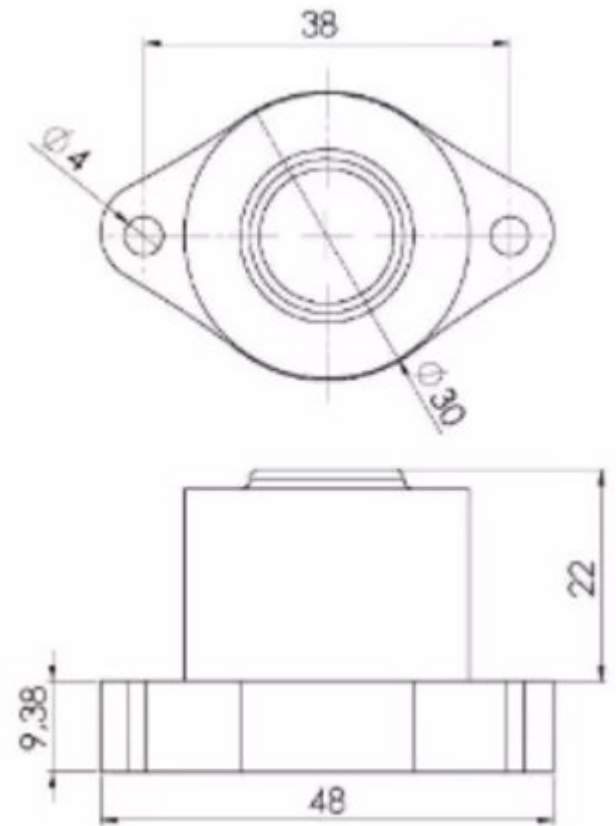

M 830400 - PULSANTE A PEDALE (FORO 25 mm)

DESCRIZIONE

Pulsante UNIVERSALE A PEDALE in METALLO