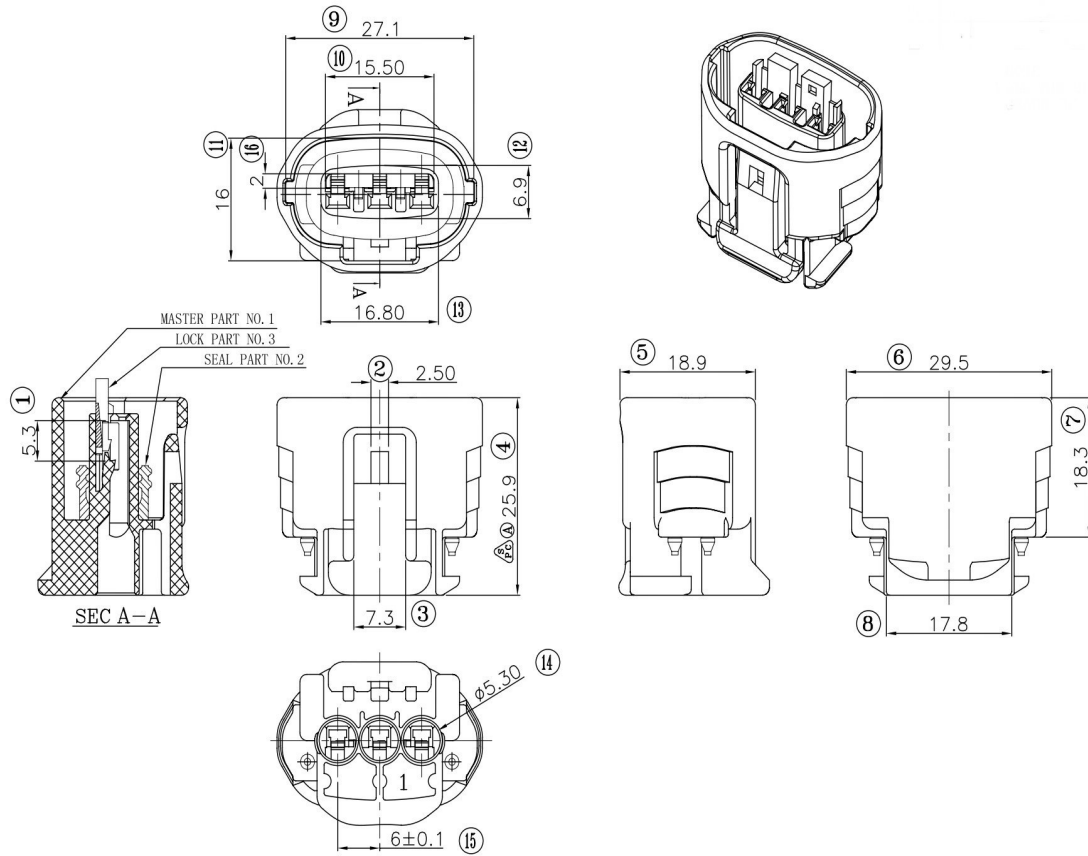

M 890442

SCHEDA TECNICA

LOCK	3
SEAL	2
MASTER	1
F. P.	
類別	NO.
Type	

PBT	WHITE
橡膠	RED
PA6	BLACK
PA6	BLACK
材質	顏色
Material	Color