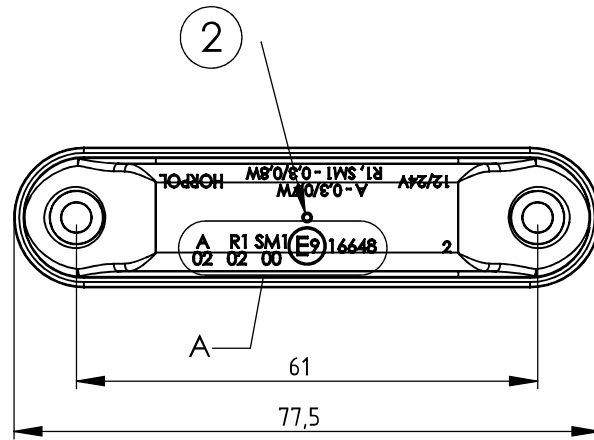

# M LED2328

Dati Tecnici	
Tensione di lavoro	12/24 Volt
Certificazioni	IP68
Consumo energetico	0,3/0,8 W
Quantità LED	4 pz
Temperatura di lavoro	Da -30°C a +50°C
Luce	Ambra
Lato	Universale
Luce di posizione laterale	✓
Luce LED	✓
luce di posizione laterale	✓

Proseguire nella pagina successiva per visualizzare le caratteristiche del prodotto.

Descrizione prodotto	MOBILE ELETTRIC SERVICE	Revisione
luce led slim arancio laterale 12/24 volt	www.mesconnettori.it commerciale@mesconnettori.it	REV.01 27/05/2026

# VERTICAL MOUNTING [MONTAŻ PIONOWY]

- 1 - AXES OF REFERENCE [OSIE ODNIESIENIA]
- 2 - CENTRES OF REFERENCE [ŚRODKI ODNIESIENIA]
- LS - LEFT SIDE OF THE VEHICLE [LEWA STRONA POJAZDU]
- RS - RIGHT SIDE OF THE VEHICLE [PRAWA STRONA POJAZDU]
- T - TOP OF THE VEHICLE [GÓRA POJAZDU]
- F - FRONT OF THE VEHICLE [PRZÓD POJAZDU]
- DD - DRIVING DIRECTION [KIERUNEK JAZDY]