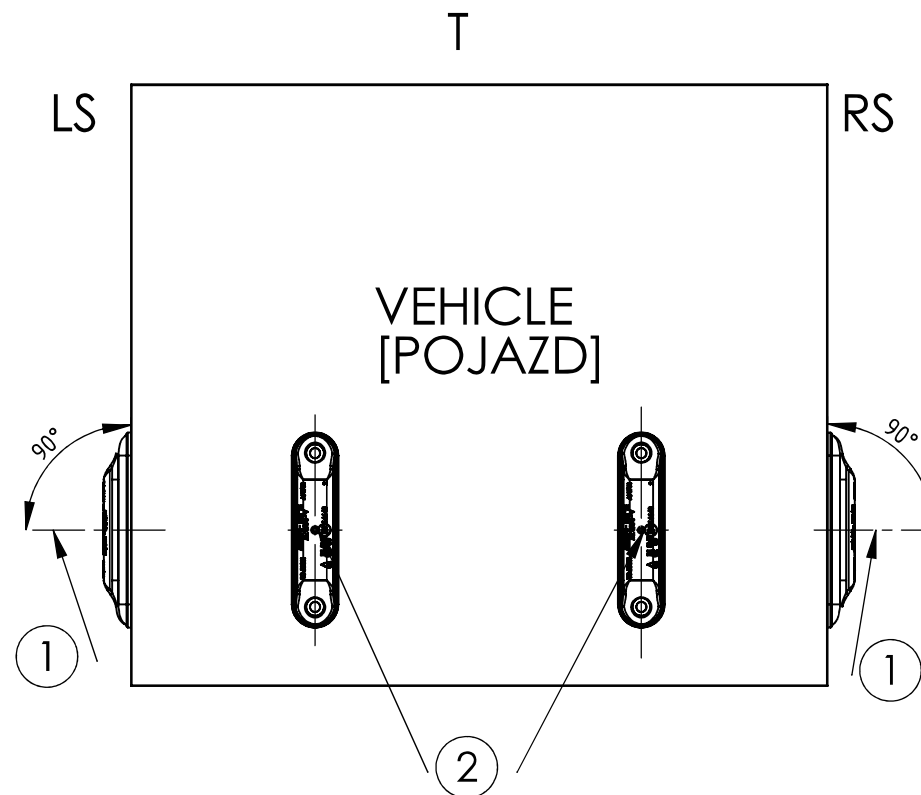

VERTICAL MOUNTING [MONTAŻ PIONOWY]

- 1 - AXES OF REFERENCE [OSIE ODNIESIENIA]
- 2 - CENTRES OF REFERENCE [ŚRODKI ODNIESIENIA]
- LS - LEFT SIDE OF THE VEHICLE [LEWA STRONA POJAZDU]
- RS - RIGHT SIDE OF THE VEHICLE [PRAWA STRONA POJAZDU]
- T - TOP OF THE VEHICLE [GÓRA POJAZDU]
- F - FRONT OF THE VEHICLE [PRZÓD POJAZDU]
- DD - DRIVING DIRECTION [KIERUNEK JAZDY]

MARKER LAMP HOR 88 LAMPA OBRYSOVA TYPU HOR 88		
HORPOL Spółka Jawna J.I.A.T. Horeczy Lipniki ul. Lipowa 3, 86-005 Białe Błota		
Drawn by: Tobiasz Truszkowski	Scale 1:1	Date: 2017-07-19
		Sheet: 3/3