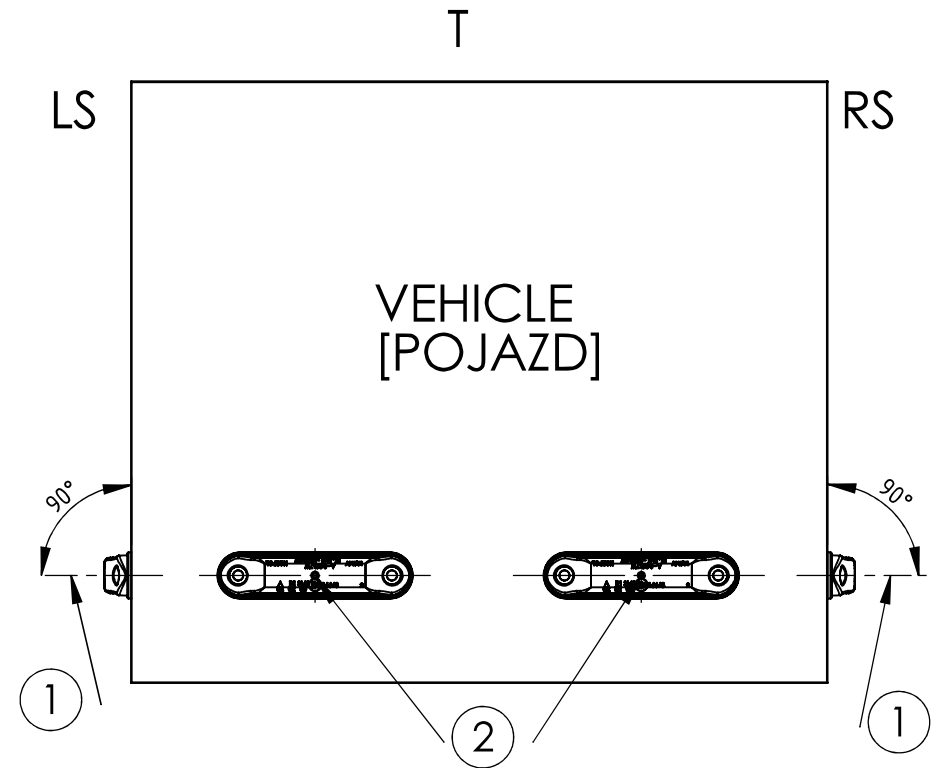

HORIZONTAL MOUNTING [MONTAŻ POZIOMY]

- 1 - AXES OF REFERENCE [OSIE ODNIESIENIA]
- 2 - CENTRES OF REFERENCE [ŚRODKI ODNIESIENIA]
- LS - LEFT SIDE OF THE VEHICLE [LEWA STRONA POJAZDU]
- RS - RIGHT SIDE OF THE VEHICLE [PRAWA STRONA POJAZDU]
- T - TOP OF THE VEHICLE [GÓRA POJAZDU]
- F - FRONT OF THE VEHICLE [PRZÓD POJAZDU]
- DD - DRIVING DIRECTION [KIERUNEK JAZDY]

MARKER LAMP HOR 88 LAMPA OBRYSOWA TYPU HOR 88		
HORPOL Spółka Jawna J.I.A.T. Horeczy Lipniki ul. Lipowa 3, 86-005 Białe Błota		
Drawn by: Tobiasz Truszkowski	Scale 1:1	Date: 2017-07-19
		Sheet: 2/3

IDIADA PC17090095