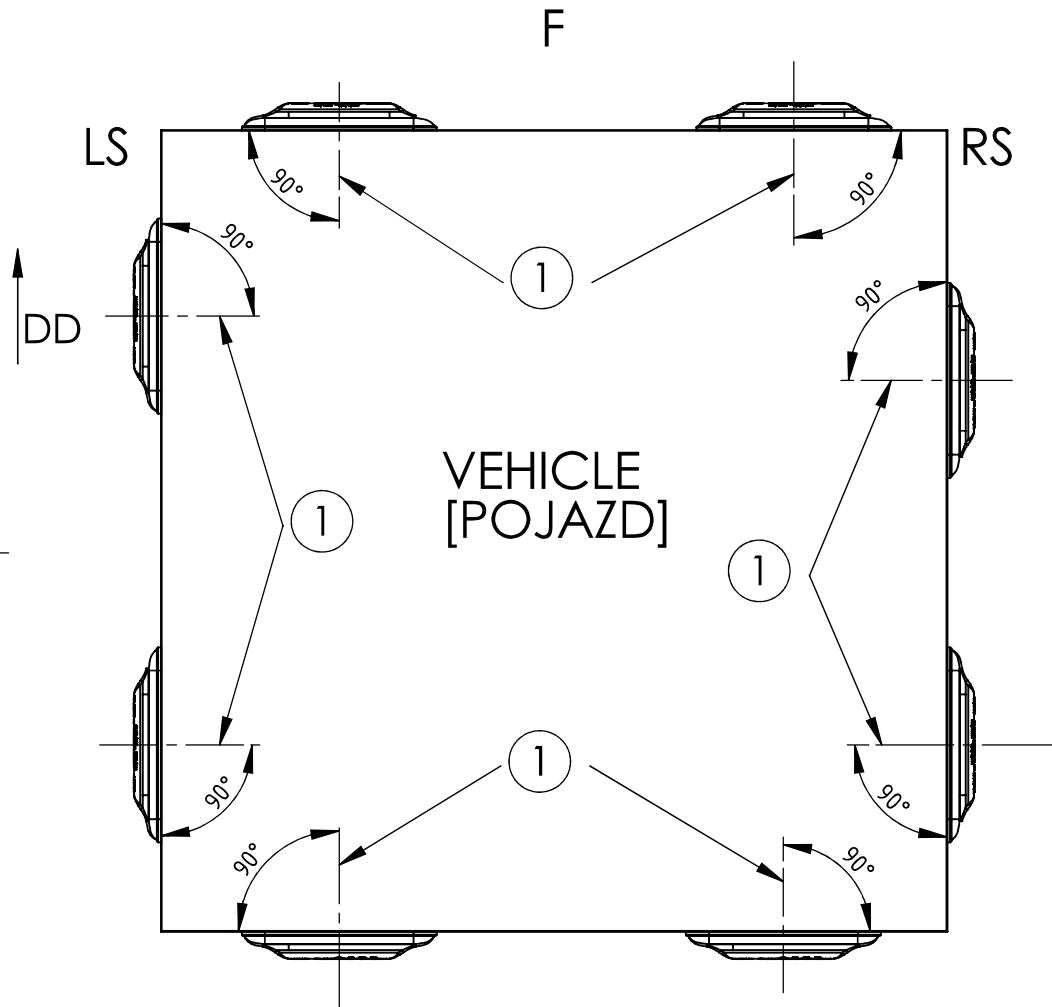

HORIZONTAL MOUNTING [MONTAŻ POZIOMY]

- 1 - AXES OF REFERENCE [OSIE ODNIESIENIA]
- 2 - CENTRES OF REFERENCE [ŚRODKI ODNIESIENIA]
- LS - LEFT SIDE OF THE VEHICLE [LEWA STRONA POJAZDU]
- RS - RIGHT SIDE OF THE VEHICLE [PRAWA STRONA POJAZDU]
- T - TOP OF THE VEHICLE [GÓRA POJAZDU]
- F - FRONT OF THE VEHICLE [PRZÓD POJAZDU]
- DD - DRIVING DIRECTION [KIERUNEK JAZDY]

MARKER LAMP HOR 88 LAMPA OBRYSOWA TYPU HOR 88		
HORPOL Spółka Jawna J.I.A.T. Horeczy Lipniki ul. Lipowa 3, 86-005 Białe Błota		
Drawn by: Tobiasz Truszkowski	Scale 1:1	Date: 2017-07-19
		Sheet: 2/3

IDIADA PC17090095