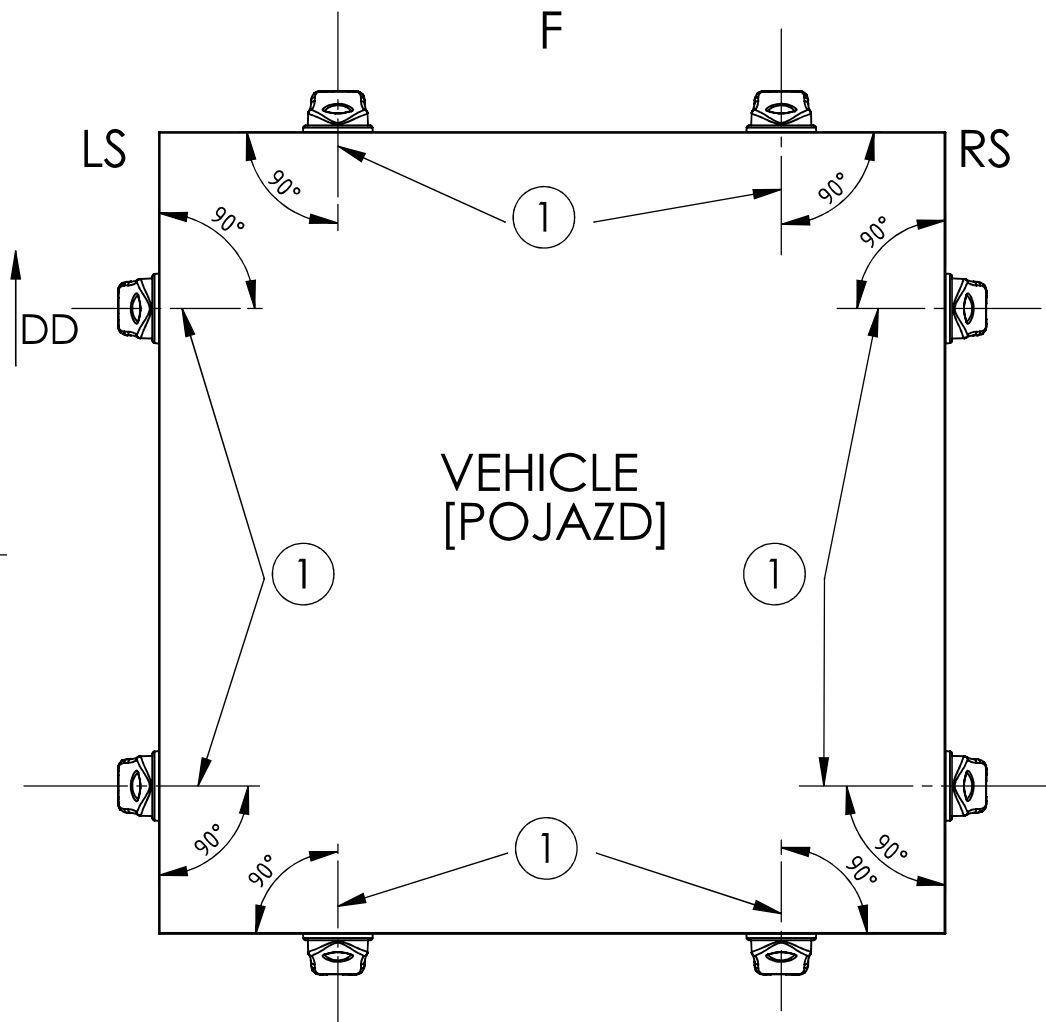

VERTICAL MOUNTING [MONTAŻ PIONOWY]

- 1 - AXES OF REFERENCE [OSIE ODNIESIENIA]
- 2 - CENTRES OF REFERENCE [ŚRODKI ODNIESIENIA]
- LS - LEFT SIDE OF THE VEHICLE [LEWA STRONA POJAZDU]
- RS - RIGHT SIDE OF THE VEHICLE [PRAWA STRONA POJAZDU]
- T - TOP OF THE VEHICLE [GÓRA POJAZDU]
- F - FRONT OF THE VEHICLE [PRZÓD POJAZDU]
- DD - DRIVING DIRECTION [KIERUNEK JAZDY]

MARKER LAMP HOR 88 LAMPA OBRYSOVA TYPU HOR 88		
HORPOL Spółka Jawna J.I.A.T. Horeczy Lipniki ul. Lipowa 3, 86-005 Białe Błota		
Drawn by: Tobiasz Truszkowski	Scale 1:1	Date: 2017-07-19
		Sheet: 3/3