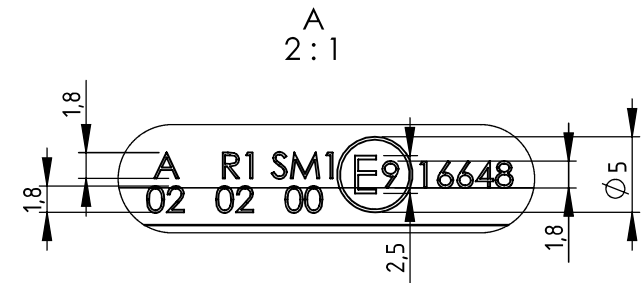

1 - AXES OF REFERENCE [OSIE ODNIESIENIA]
2 - CENTRES OF REFERENCE [ŚRODKI ODNIESIENIA]

MARKER LAMP HOR 88 LAMPA OBRYSOVA TYPU HOR 88		
HORPOL Spółka Jawna J.I.A.T. Horeczy Lipniki ul. Lipowa 3, 86-005 Białe Błota		
Drawn by: Tobiasz Truszkowski	Scale 1:1	Date: 2017-07-19
		Sheet: 1/3