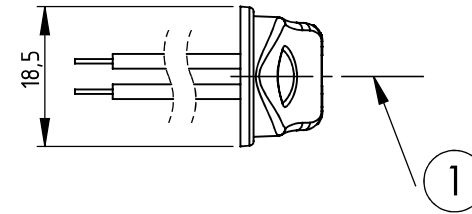

1 - AXES OF REFERENCE [OSIE ODNIESIENIA]
2 - CENTRES OF REFERENCE [ŚRODKI ODNIESIENIA]

MARKER LAMP HOR 88 LAMPA OBRYSOVA TYPU HOR 88		
HORPOL Spółka Jawna J.I.A.T. Horeczy Lipniki ul. Lipowa 3, 86-005 Białe Błota		
Drawn by: Tobiasz Truszkowski	Scale 1:1	Date: 2017-07-19
		Sheet: 1/3