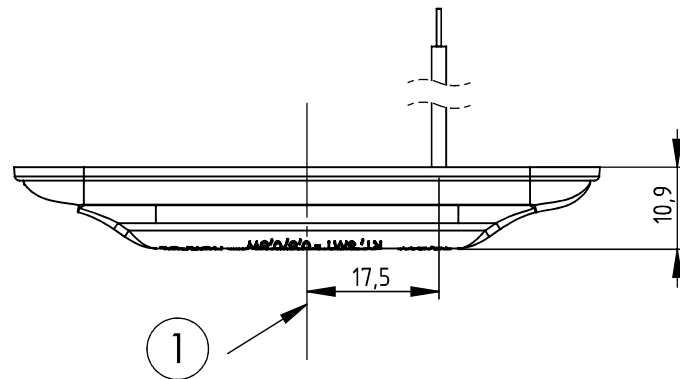

1 - AXES OF REFERENCE [OSIE ODNIESIENIA]
2 - CENTRES OF REFERENCE [ŚRODKI ODNIESIENIA]

MARKER LAMP HOR 88 LAMPA OBRYSOVA TYPU HOR 88		
HORPOL Spółka Jawna J.I.A.T. Horeczy Lipniki ul. Lipowa 3, 86-005 Białe Błota		
Drawn by: Tobiasz Truszkowski	Scale 1:1	Date: 2017-07-19
		Sheet: 1/3