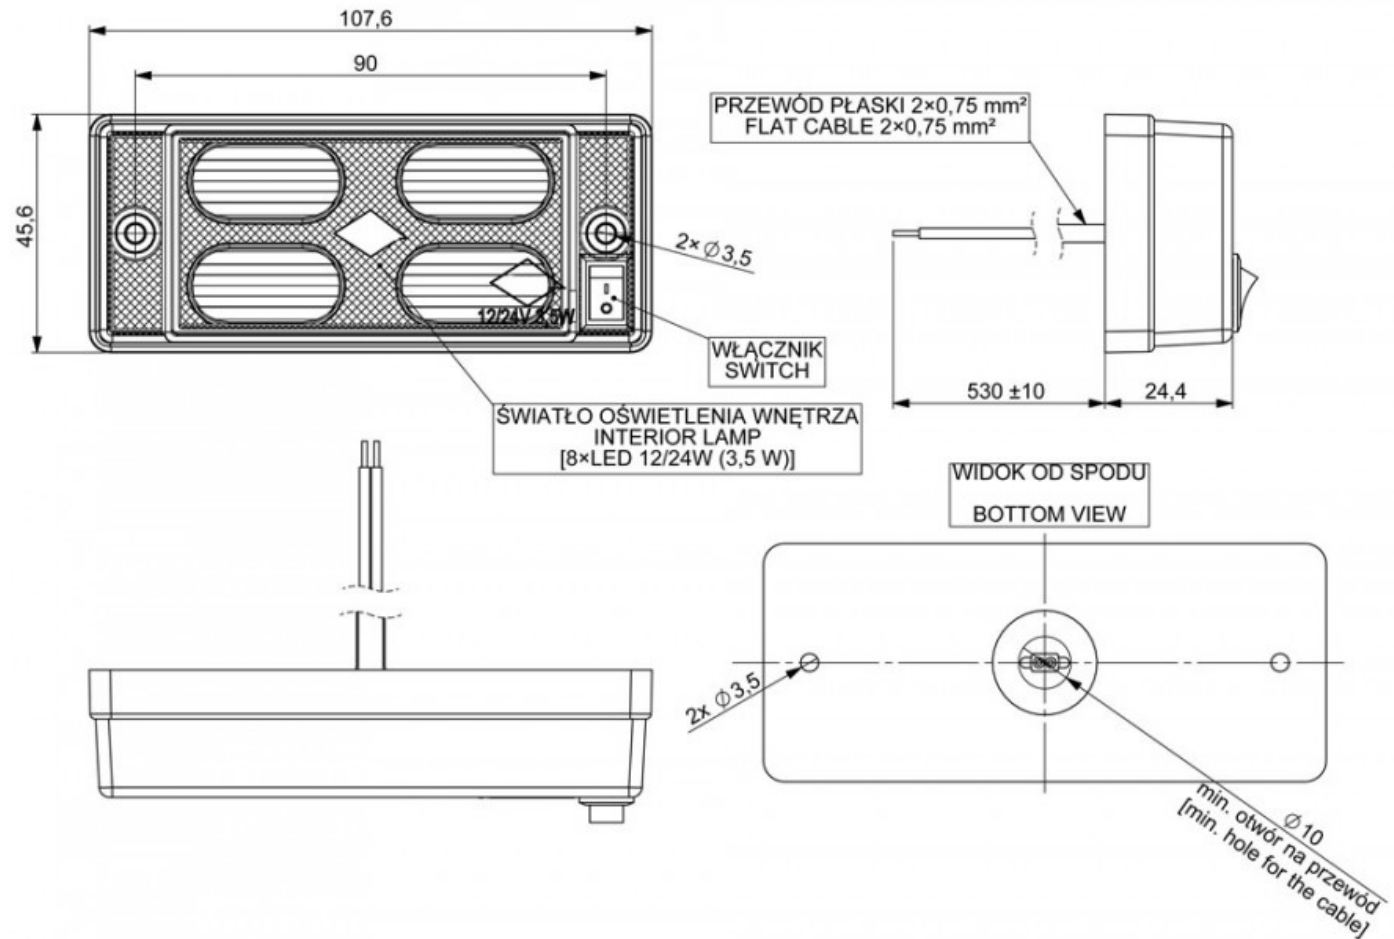

# M LED3719

Descrizione prodotto	MOBILE ELETRIC SERVICE	Revisione
plafoniera led 12/24v 350lm 6watt con interruttore dim.107x45	<a href="http://www.mesconnettori.it">www.mesconnettori.it</a> <a href="mailto:commerciale@mesconnettori.it">commerciale@mesconnettori.it</a>	REV.01 27/05/2026