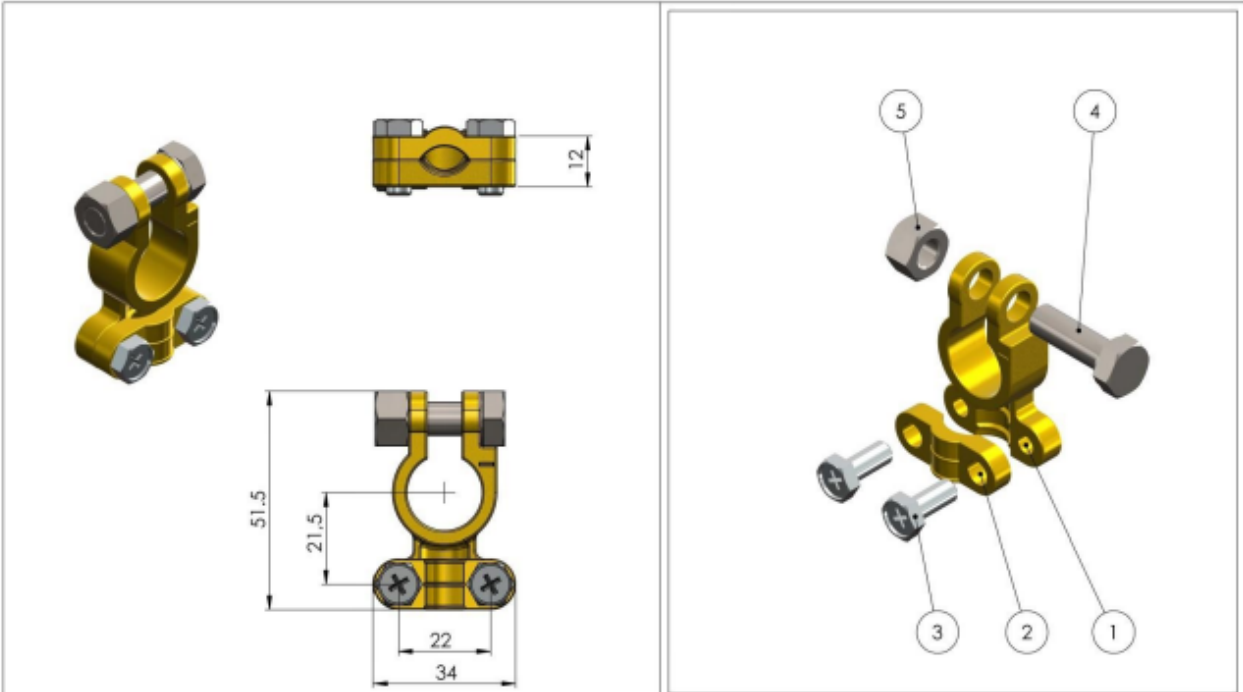

M MB102-1

morsetto diretto negativo

5	Dado M8 zincato M8 zinc plated nut	1
4	Vite T.E. M8x25 zincata Zinc plated hexagonal head screw M8x25	1
3	Vite T.E. M6x14 zincata Zinc plated hexagonal head screw M6x14	2
2	Piastrina in ottone Brass plate	1
1	Morsetto in ottone Brass battery Terminal	1
Pos.	Denominazione/Description	Q.tà/Q.ty

Scala:	1:1	Disegno:	
Articolo/Item:	Morsetto Batteria/Battery Terminal		